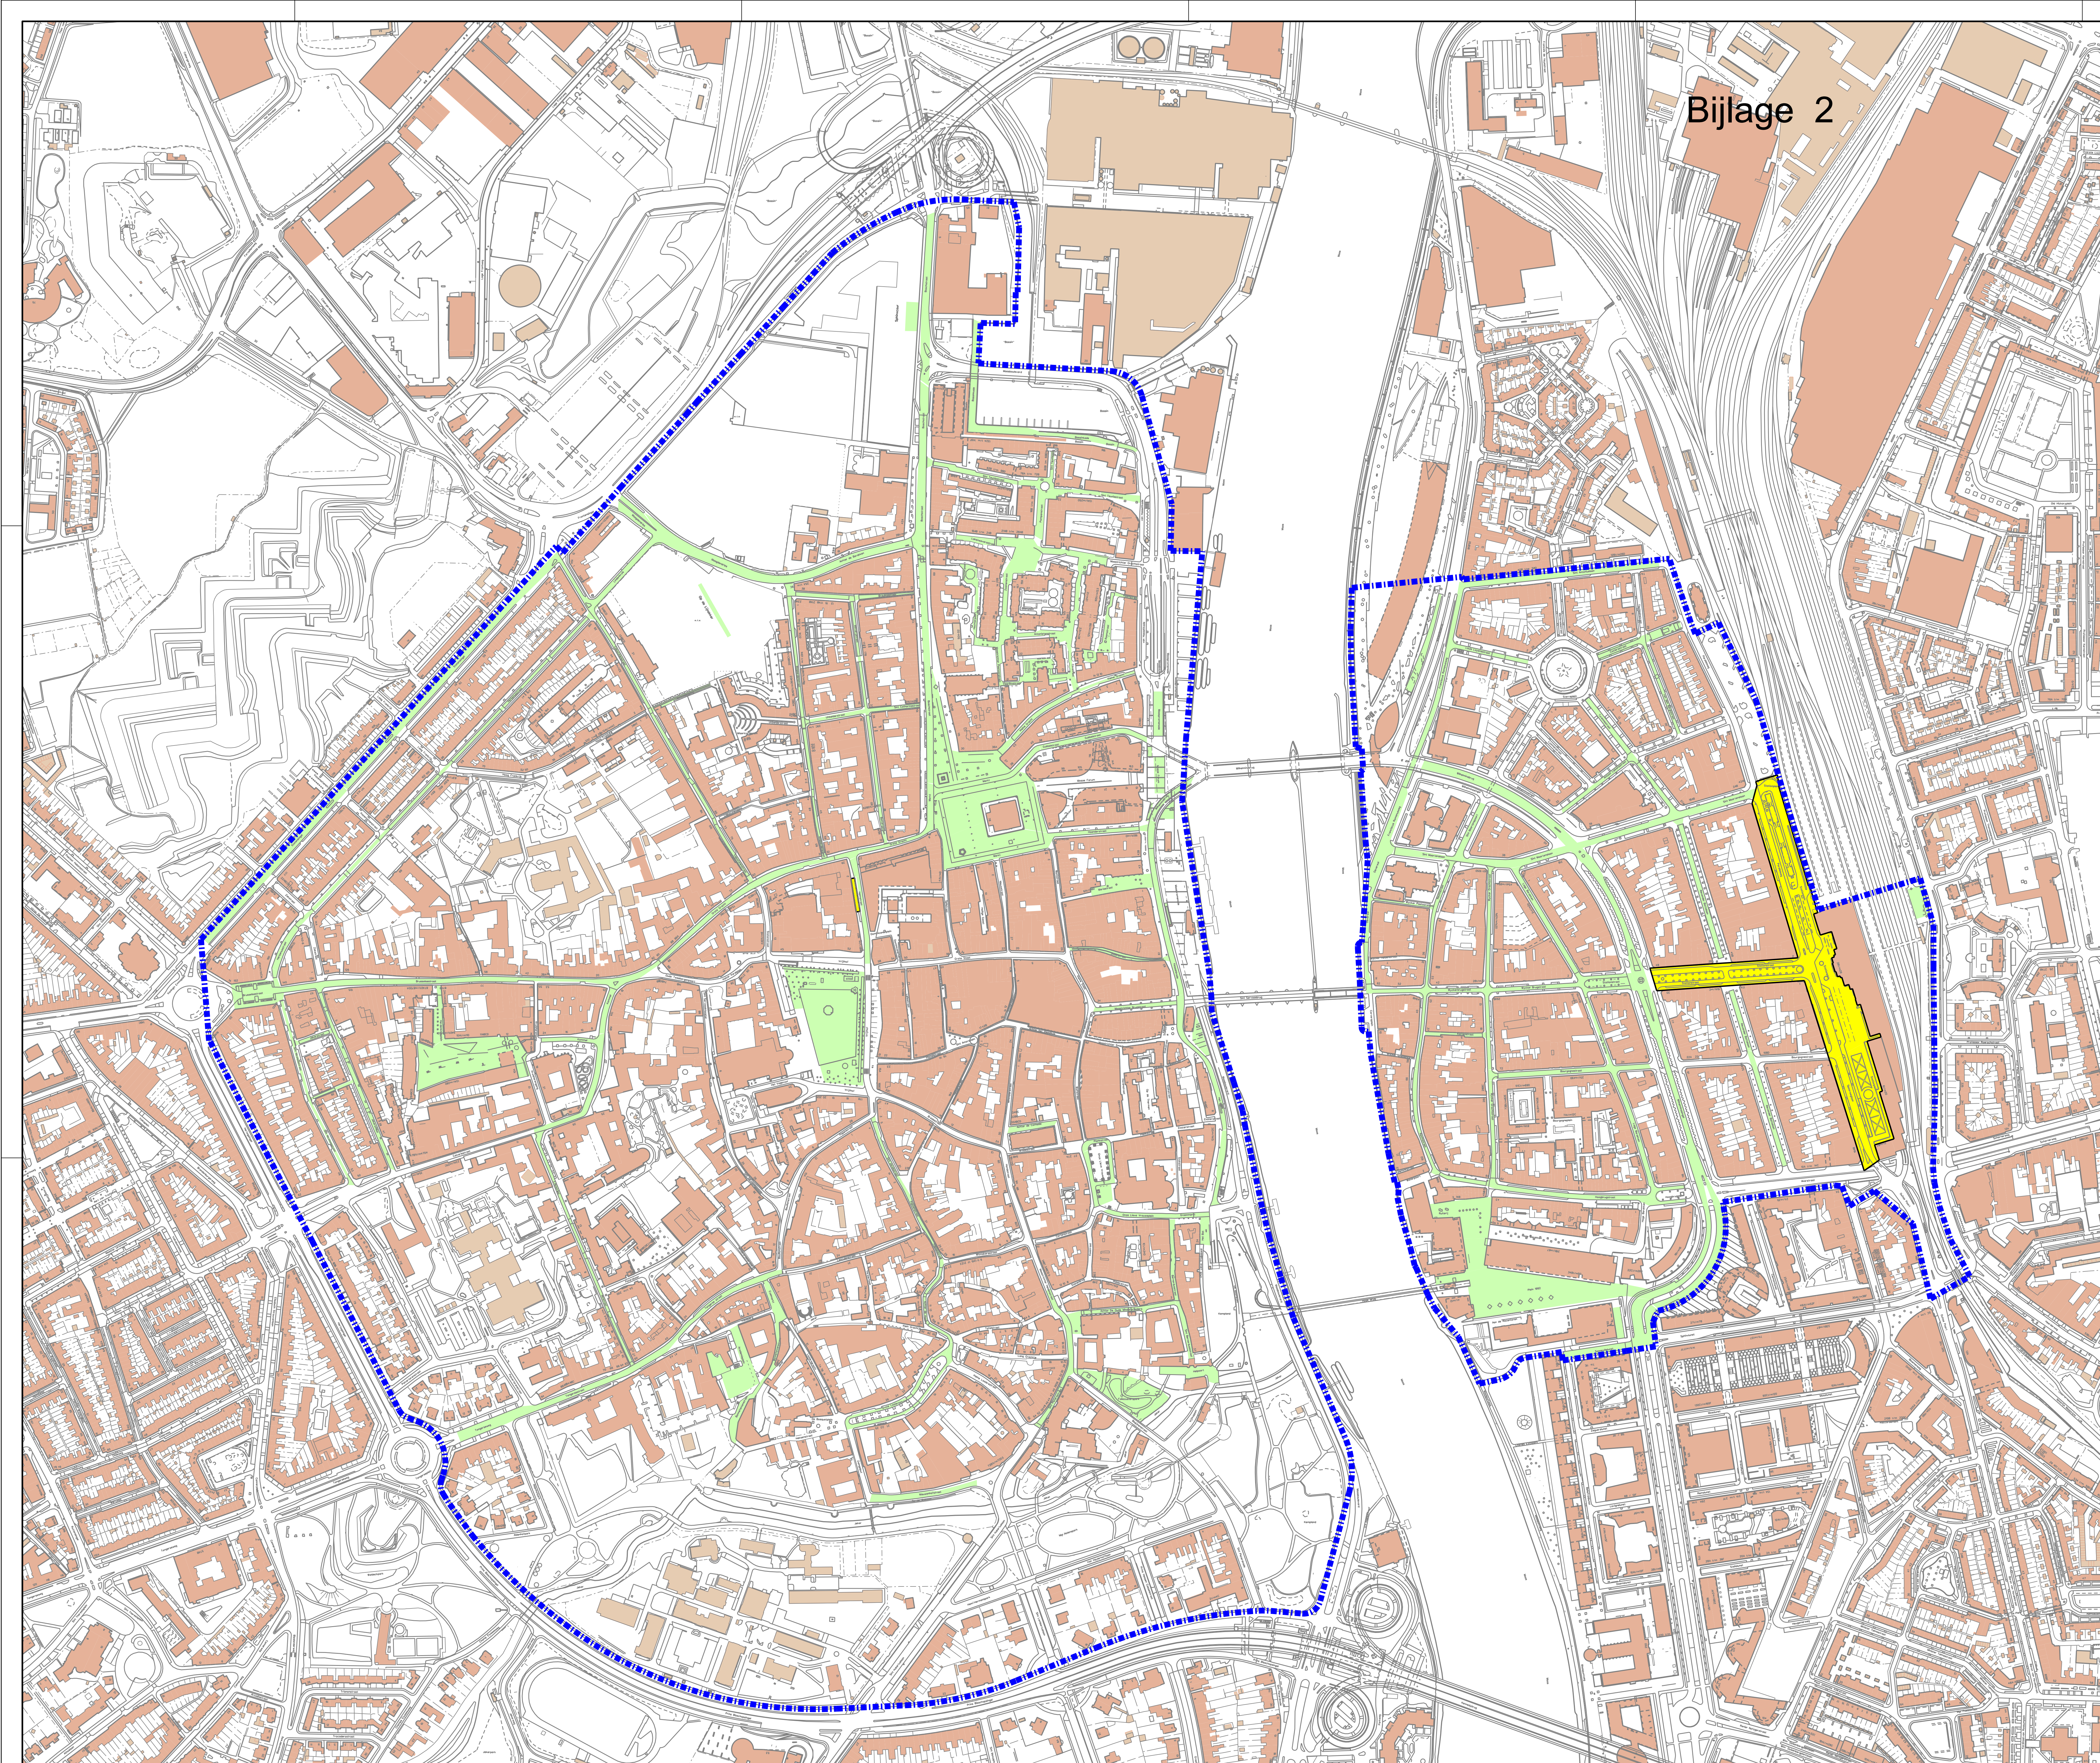

Bijlage 2

Legenda:

- fietsparkeren duur 1 uur
- fietsparkeren max. 2 weken
- Grens fietsparkeren met tijdslimiet

	Maastricht	par.	datum
	Maastricht Binnenstad	JZ	19-04-21
	tijdsduur fietsparkeren	JZ	20-04-21
Gemeente Maastricht		JZ	22-04-21
organisatieonderdeel: Beleid & Ontwikkeling			
	schaal: 1:2500	naam tekening: fietsparkeren	A0

bestand: 030gdatastedelike inrichtingvoorbekld.gm